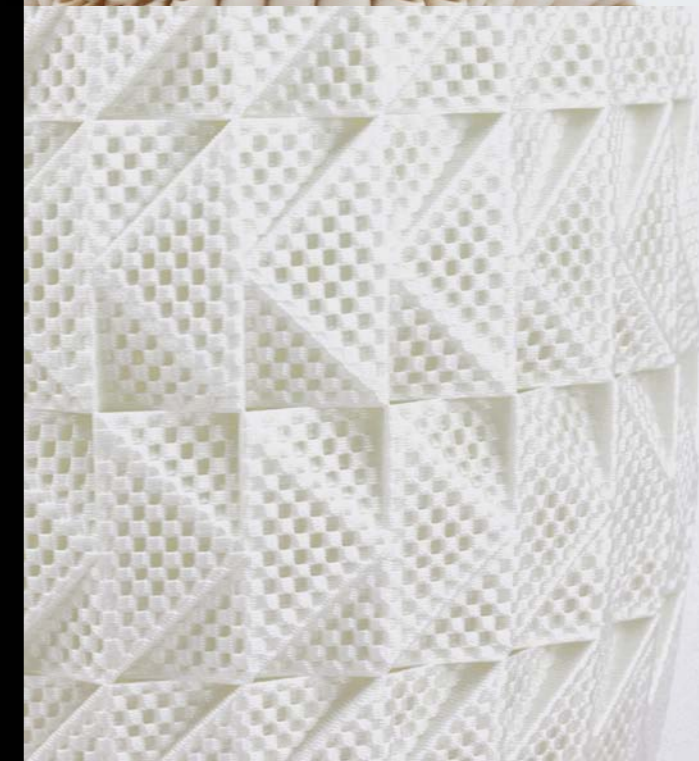

Fraktal Standleuchte 115 Glasklar

Farbe: Transparent, Höhe 115cm,
Schirm aus Recyclingmaterial (PETG),
Inklusive Netzkabel mit Schalter und Fassung,
Exklusive Leuchtmittel, E27, max. 40W

1122 0113 70