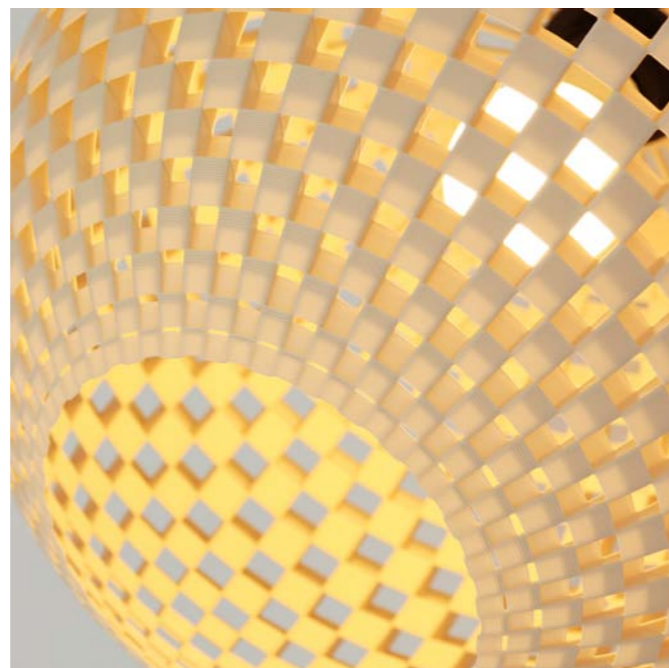

Flechtwerk Standleuchte Kugel 30 Silk

Farbe: Weiß, Höhe 160cm, Ø Schirm 30cm,
Schirm aus Biomaterial (Lignin),
Mit Satin-Nickel Bodenfuß, E27,
Exklusive Leuchtmittel, max. 40W

1012 0102 20