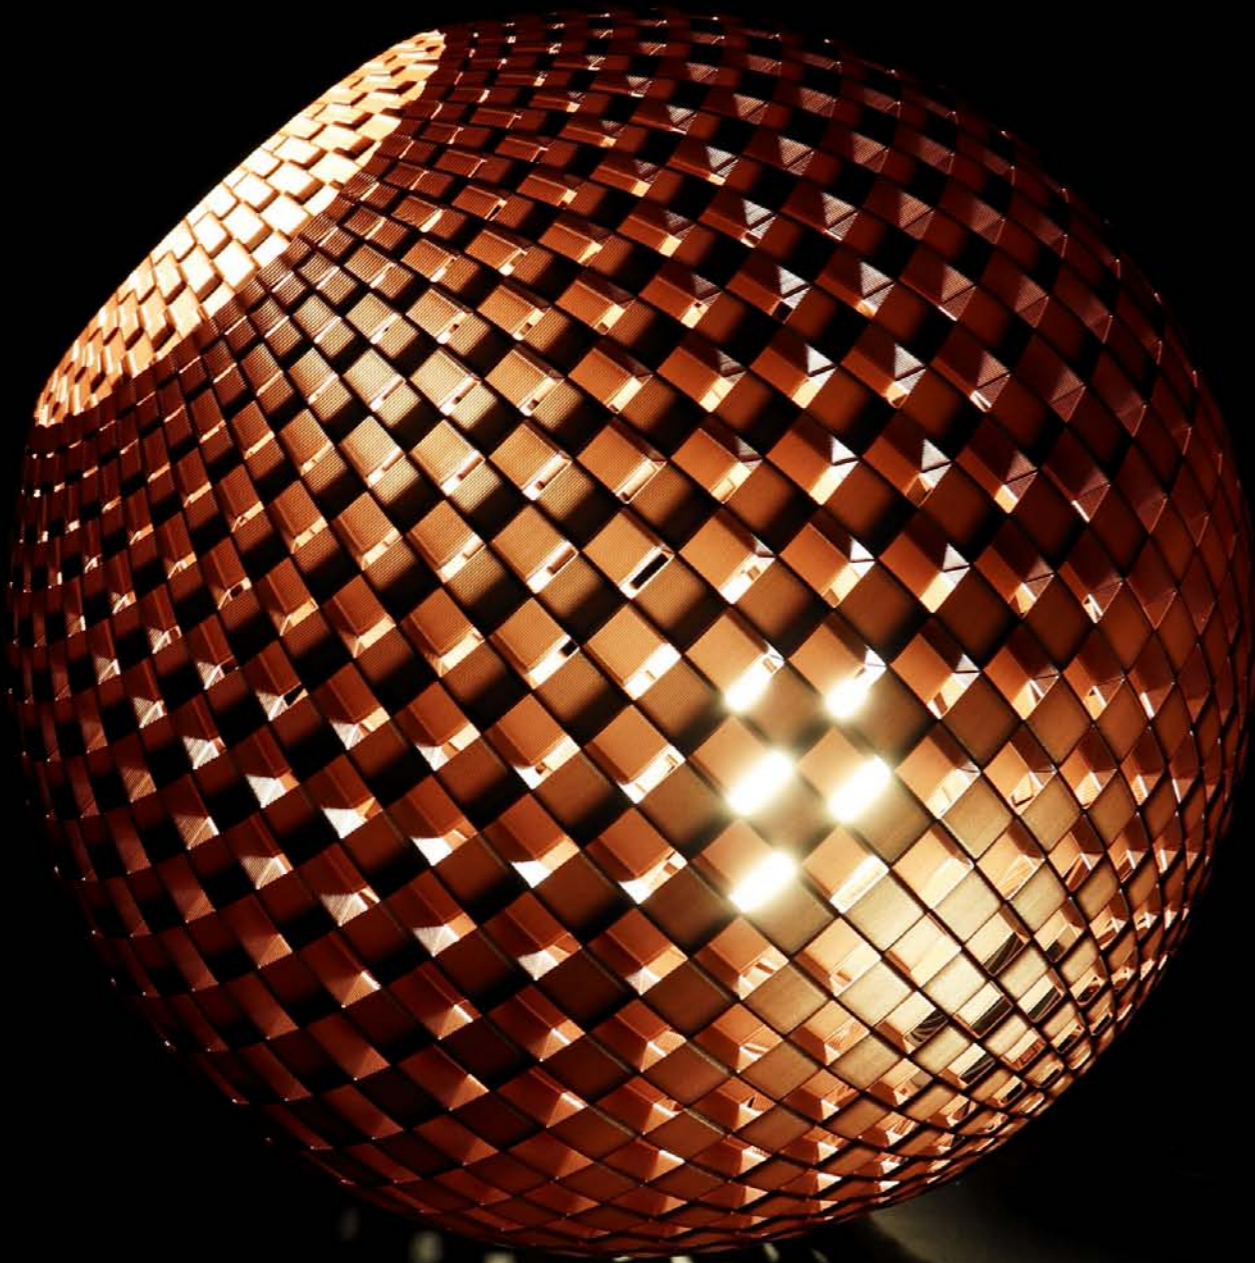

Flechtwerk Liegeleuchten

Modernes Geflecht

Die schachbrettartige Geflechtstruktur schafft eine glanzvolle Lichtwirkung. Das Licht bricht sich in zahlreichen Facetten.