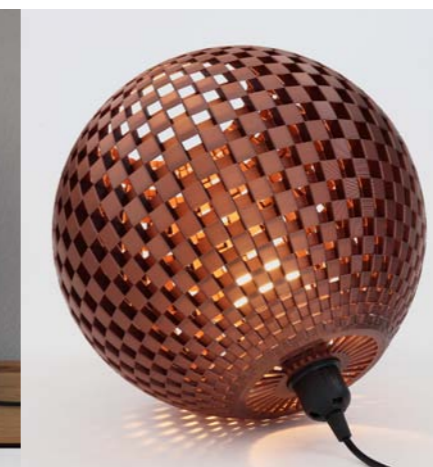

1012 0401 70

Flechtwerk Liegeleuchte Kugel 30 Kupfer

Farbe: Kupfer, Ø Schirm 30cm,
Schirm aus Recyclingmaterial (PETG),
Inklusive Netzkabel mit Schalter und Fassung,
Exklusive Leuchtmittel, E27, max. 40W

1012 0401 80

Flechtwerk Liegeleuchte Kugel 30 Gold

Farbe: Gold, Ø Schirm 30cm,
Schirm aus Recyclingmaterial (PETG),
Inklusive Netzkabel mit Schalter und Fassung,
Exklusive Leuchtmittel, E27, max. 40W

1012 0401 42

Flechtwerk Liegeleuchte Kugel 30 Graphit

Farbe: Schwarz, Ø Schirm 30cm,
Schirm aus Biomaterial (Lignin),
Inklusive Netzkabel mit Schalter und Fassung,
Exklusive Leuchtmittel, E27, max. 40W

1012 0401 30

Tagwerk
Bestseller