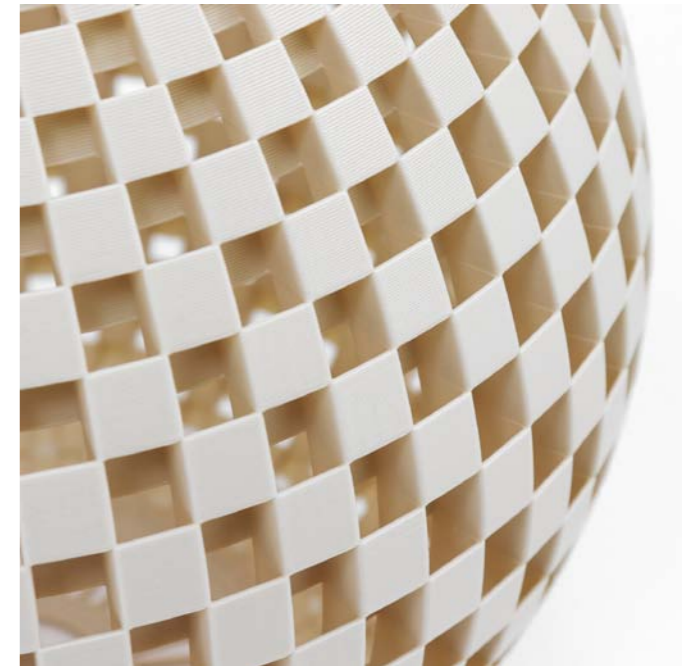

1012 0401 80

Flechtwerk Liegeleuchte Kugel 30 Gold

Farbe: Gold, Ø Schirm 30cm,
Schirm aus Recyclingmaterial (PETG),
Inklusive Netzkabel mit Schalter und Fassung,
Exklusive Leuchtmittel, E27, max. 40W

1012 0401 42

Flechtwerk Liegeleuchte Kugel 30 Graphit

Farbe: Schwarz, Ø Schirm 30cm,
Schirm aus Biomaterial (Lignin),
Inklusive Netzkabel mit Schalter und Fassung,
Exklusive Leuchtmittel, E27, max. 40W

1012 0401 30

Tagwerk
Bestseller

Flechtwerk

Die ausgefallenen Leuchten sind ein Hingucker für jedes Wohnambiente. Ein straff gespanntes Netz aus schachbrettartigen Elementen prägt das klare Design. Eine moderne Interpretation des klassischen Geflechts.