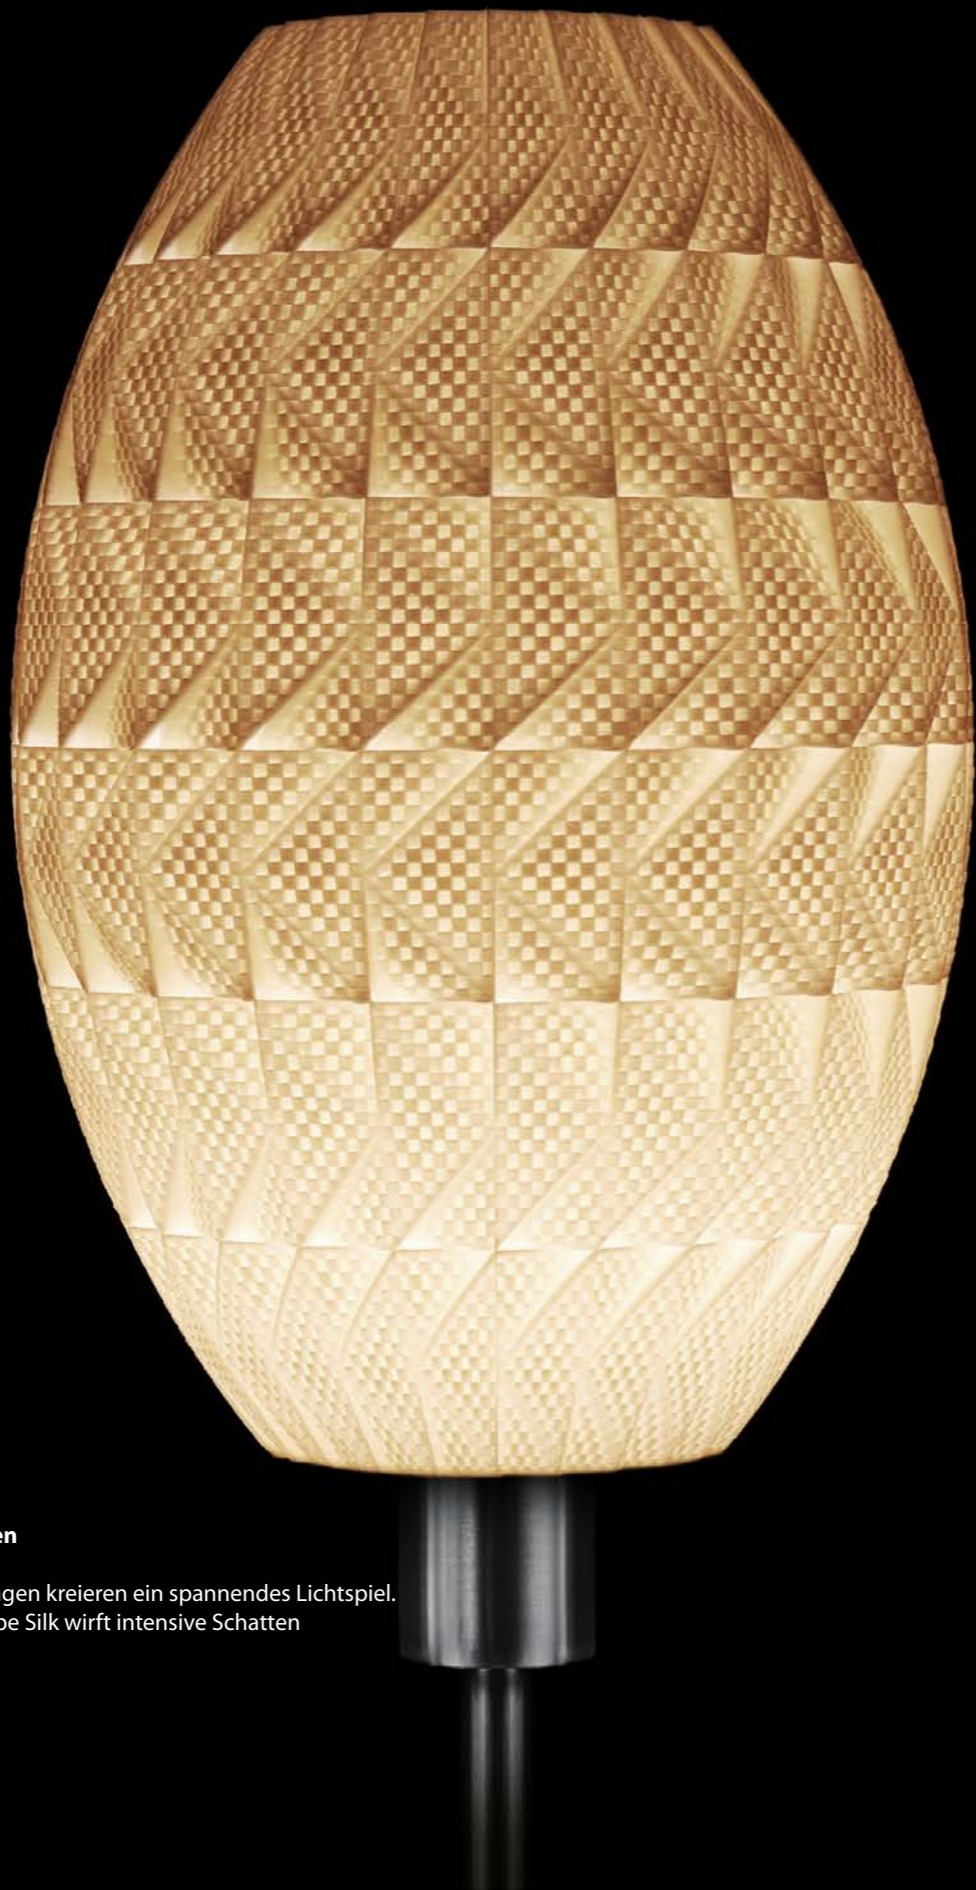

Olive 33

Licht und Schatten

Die Durchbrechungen kreieren ein spannendes Lichtspiel. Besonders die Farbe Silk wirft intensive Schatten an die Wand.