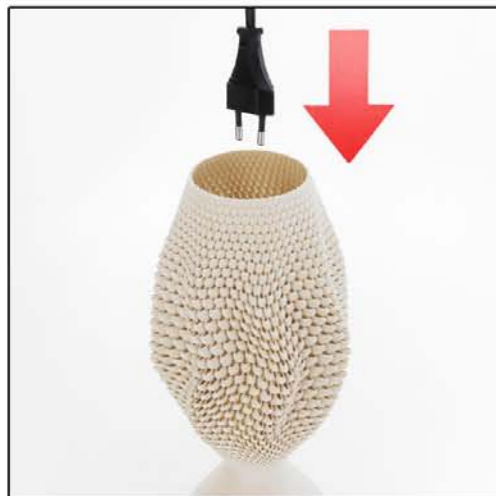

100 % Bio aus Holz und Maisstärke

Standleuchten und Schirme Maße

Gesamthöhen im Vergleich

Produktperipherie Standfüße und Pendel

Hochwertiger Standfuß, satiniert

		
Standfuß Höhe 130cm 40 W E27 Satin Nickel	Pendel Höhe 70cm - 160cm 40 W E27 Schwarz/Stahl	Kabel mit Fassung Länge 300cm 40 W E27 Schwarz Kunststoff

Technik und Details

Leuchtmittel im Lieferumfang nicht enthalten!
Bulbs not included!

1 Fassungsring wegschrauben
Remove ring

2 LED Leuchtmittel einsetzen
Insert bulb (LED-spotlight)

Für beste Ausleuchtung LED-Strahler verwenden

3 Stecker mit Kabel durchfädeln
Thread the plug through

4 Kabel komplett durchfädeln
Thread cable through shade

5 Fassung leicht festziehen
Tighten the socket slightly

6 Kabel in Einbuchtung stecken
Put cable into notch