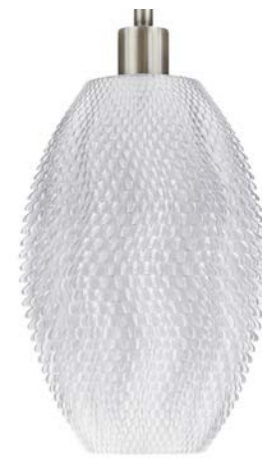

Koral Hängeleuchte Olive 33 Glasklar

Farbe: Transparent, Höhe Schirm 33cm, Schirm aus Recyclingmaterial (PETG), Mit Stahl Pendel, E27, Exklusive Leuchtmittel, max. 40W

1122 0226 70