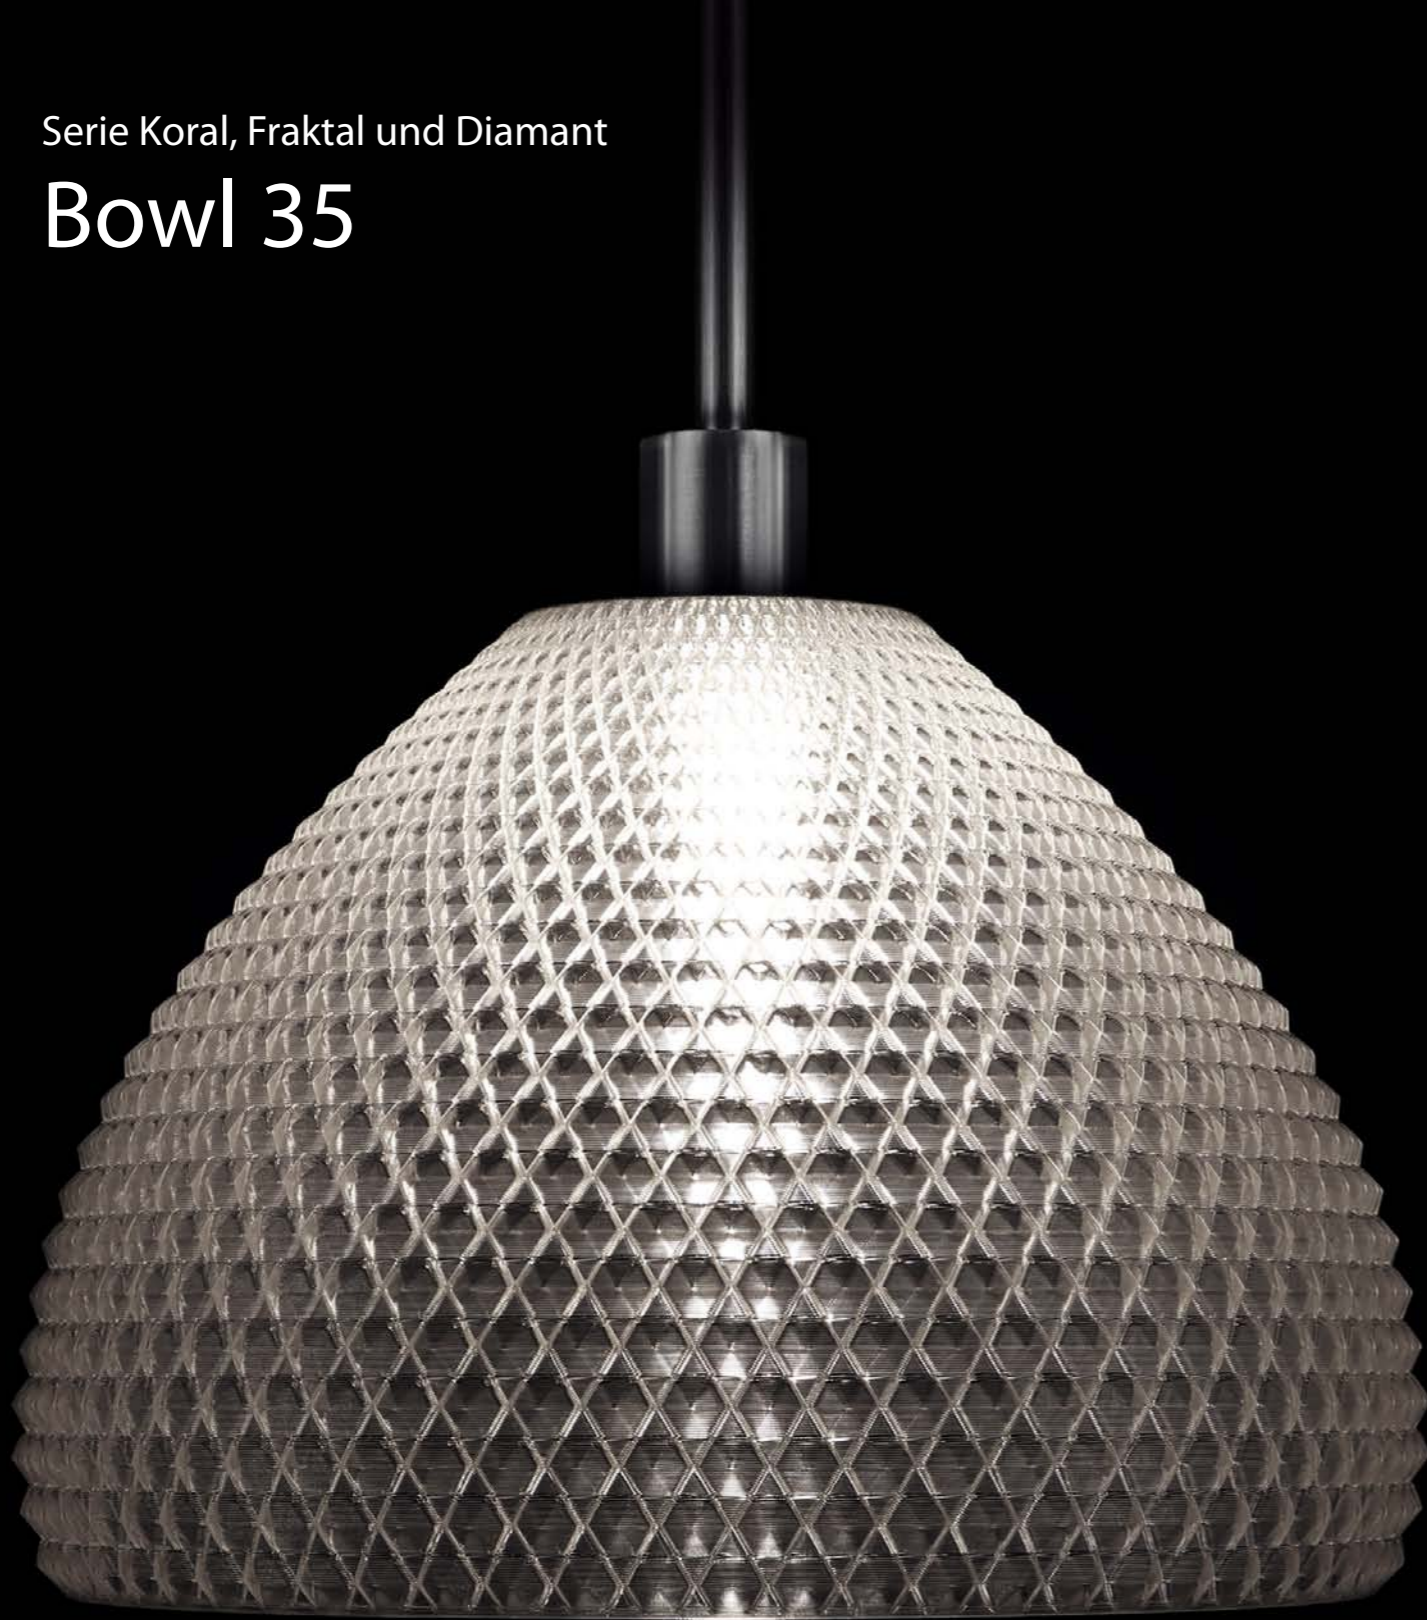

Farbe: Transparent, Höhe 65cm,
Schirm aus Recyclingmaterial (PETG),
Inklusive Netzkabel mit Schalter und Fassung,
Exklusive Leuchtmittel, E27, max. 40W

1122 0132 70

Diamant Standleuchte 115 Linen

Farbe: Beige, Höhe 115cm,
Schirm aus Biomaterial (Lignin),
Inklusive Netzkabel mit Schalter und Fassung,
Exklusive Leuchtmittel, E27, max. 40W

1122 0133 10

Diamant Standleuchte 115 Silk

Farbe: Weiß, Höhe 115cm,
Schirm aus Biomaterial (Lignin),
Inklusive Netzkabel mit Schalter und Fassung,
Exklusive Leuchtmittel, E27, max. 40W

1122 0133 20

Diamant Standleuchte 115 Glasklar

Farbe: Transparent, Höhe 115cm,
Schirm aus Recyclingmaterial (PETG),
Inklusive Netzkabel mit Schalter und Fassung,
Exklusive Leuchtmittel, E27, max. 40W

1122 0133 70

Serie Koral, Fraktal und Diamant

Bowl 35

Progressives Design

Die neuen Designserien bringen die Möglichkeiten des 3D-Drucks an eindrucksvolle Grenzen.

Koral Hängeleuchte Bowl 35 Linen

Farbe: Beige, Ø Schirm 35cm, Schirm aus Biomaterial (Lignin), Mit Stahl Pendel, E27, Exklusive Leuchtmittel, max. 40W