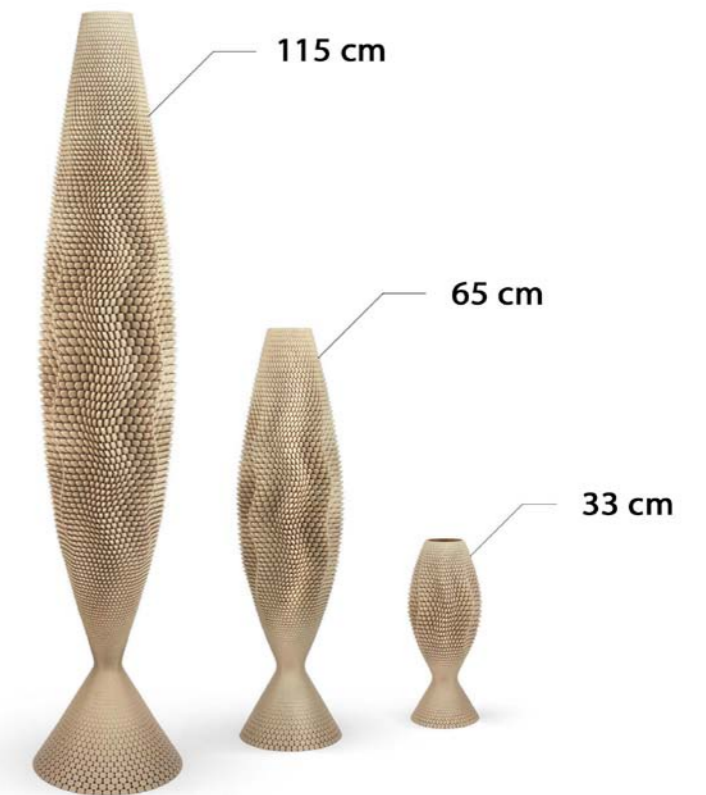

Ähnlich wie Holz beginnt der Abbauprozess unserer Biomaterialien jedoch erst mit der Kompostierung - im täglichen Gebrauch sind Tagwerk Produkte genauso langlebig wie herkömmliche Dekogegenstände.

PETG ist recyclebar und kann wieder dem industriellen Kreislauf zugeführt werden. Alle Tagwerk Lampenschirme sind hitzebeständig bis 80 Grad.

100 % Bio aus Holz und Maisstärke

Standleuchten und Schirme Maße

Gesamthöhen im Vergleich

Produktperipherie Standfüße und Pendel

Hochwertiger Standfuß, satiniert

		
Standfuß Höhe 130cm 40 W E27 Satin Nickel	Pendel Höhe 70cm - 160cm 40 W E27 Schwarz/Stahl	Kabel mit Fassung Länge 300cm 40 W E27 Schwarz Kunststoff