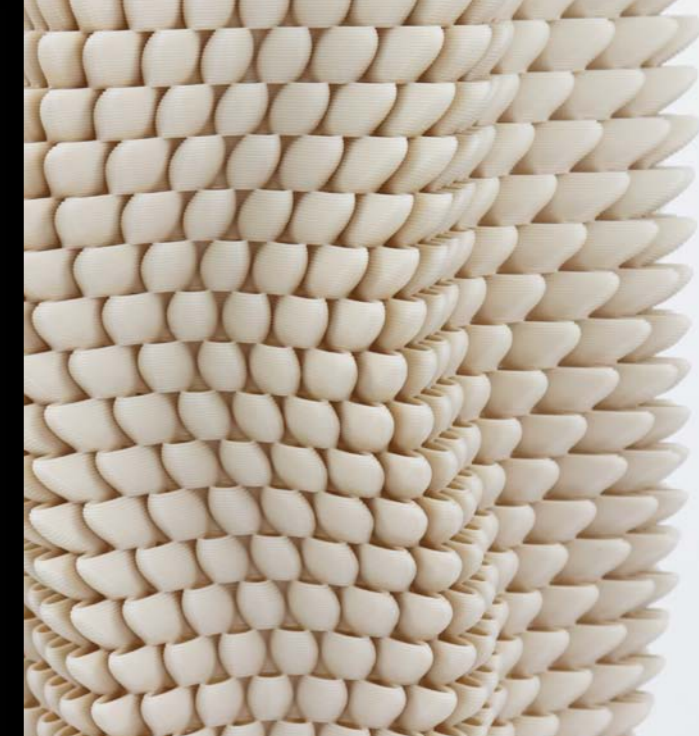

Fraktal Standleuchte 115 Glasklar

Farbe: Transparent, Höhe 115cm,
Schirm aus Recyclingmaterial (PETG),
Inklusive Netzkabel mit Schalter und Fassung,
Exklusive Leuchtmittel, E27, max. 40W

1122 0113 70