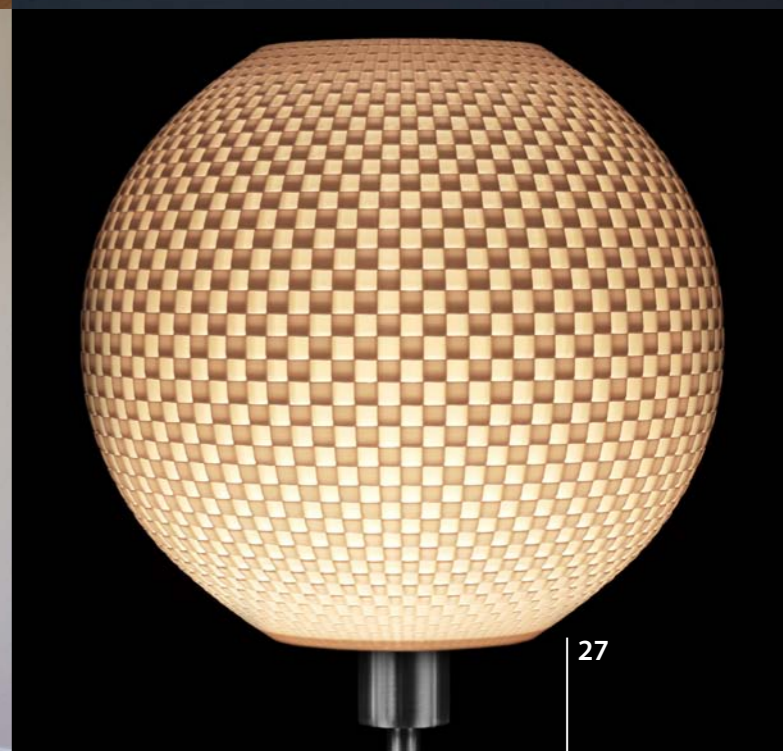

Flechtwerk Hängeleuchte Kugel 30 Linen

Farbe: Beige, Ø Schirm 30cm,
Schirm aus Biomaterial (Lignin),
Mit Stahl Pendel, E27,
Exklusive Leuchtmittel, max. 40W

1012 0201 10

Flechtwerk Hängeleuchte Kugel 30 Silk

Farbe: Weiß, Ø Schirm 30cm,
Schirm aus Biomaterial (Lignin),
Mit Stahl Pendel, E27,
Exklusive Leuchtmittel, max. 40W

1012 0201 20

Flechtwerk Standleuchte Kugel 30 Linen

Farbe: Beige, Höhe 160cm, Ø Schirm 30cm,
Schirm aus Biomaterial (Lignin),
Mit Satin-Nickel Bodenfuß, E27,
Exklusive Leuchtmittel, max. 40W

1012 0102 10

Flechtwerk Standleuchte Kugel 30 Silk

Farbe: Weiß, Höhe 160cm, Ø Schirm 30cm,
Schirm aus Biomaterial (Lignin),
Mit Satin-Nickel Bodenfuß, E27,
Exklusive Leuchtmittel, max. 40W

1012 0102 20

Tagwerk Kontakt